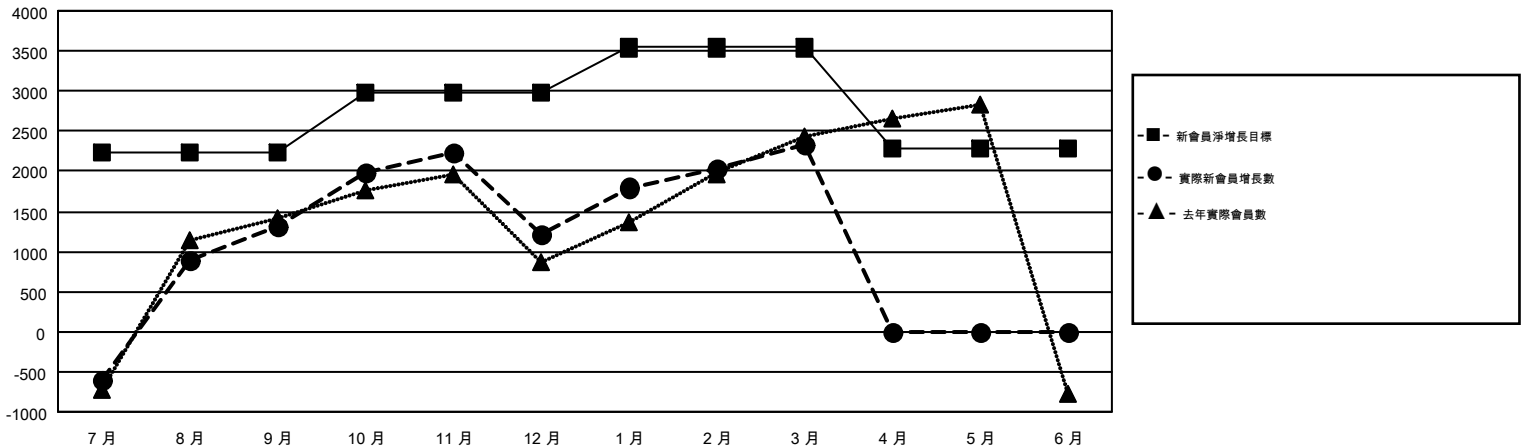

# GMT MONTHLY MEMBERSHIP PROGRESS REPORT

Results as of: 3/31/2017

Multiple District 300

LOCATION: REP OF CHINA

GMT: PEI-JEN CHEN

GMT憲章區 5

分會			
成果 2016-2017			
季	新分會目標	新會	會員流失的分會
7月/8月/9月	22	14	19
10月/11月/12月	15	9	3
1月/2月/3月	9	5	12
4月/5月/6月	2	0	0

位會員@每位須繳			
成果 2016-2017			
季	新會員淨增長目標 (不含復籍或轉會)	實際新會員增長數 (不含復籍或轉會)	實際退會會員 (包括轉會)
7月/8月/9月	2,229	4,396	3,078
10月/11月/12月	743	1,399	1,499
1月/2月/3月	569	1,542	434
4月/5月/6月	-1,265	0	0

目標與實際新會累積

目標和實際會員累積

已取消的分會: 34	1014 CLUBS OF 1189 增添1位或以上的新會員	性別分佈
放棄的會員	<a href="#">點擊這裡取得彙計會員數據</a>	男 32,823 (70.68%)
過世 88		女 13,617 (29.32%)
分會已取消 43	總計家庭單位會員數 5,086	
其他 4,880	支付減半會費的家庭會員 2,988	
總計 5,011		