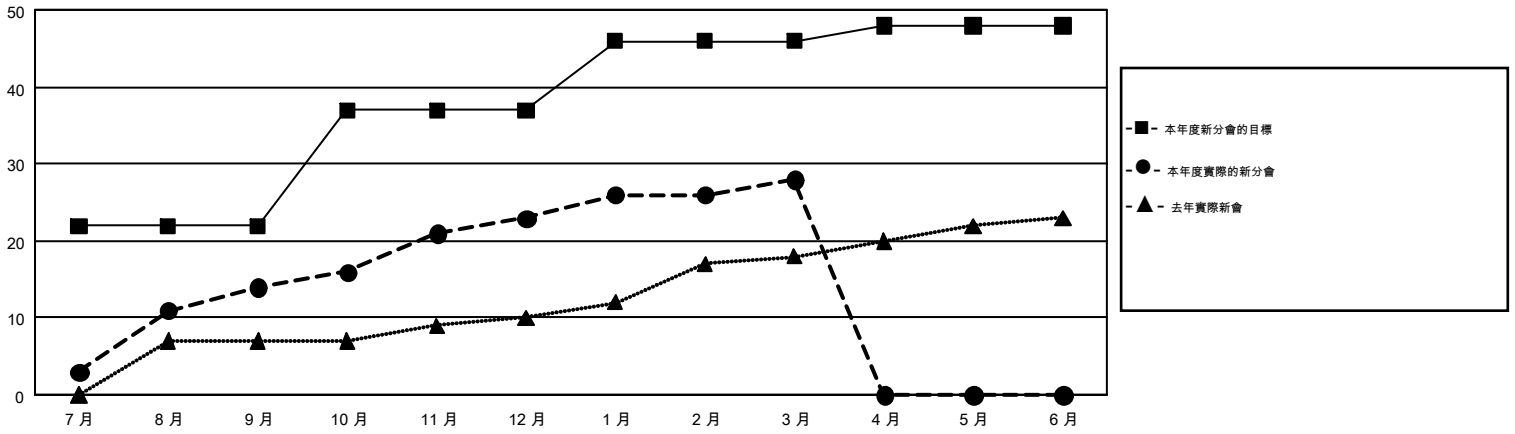

GMT MONTHLY MEMBERSHIP PROGRESS REPORT

Results as of: 3/31/2017

Multiple District 300

LOCATION: REP OF CHINA

GMT: PEI-JEN CHEN

GMT憲章區 5

分會			
成果 2016-2017			
季	新分會目標	新會	會員流失的分會
7月/8月/9月	22	14	19
10月/11月/12月	15	9	3
1月/2月/3月	9	5	12
4月/5月/6月	2	0	0

位會員@每位須繳			
成果 2016-2017			
季	新會員淨增長目標 (不含復籍或轉會)	實際新會員增長數 (不含復籍或轉會)	實際退會會員 (包括轉會)
7月/8月/9月	2,229	4,396	3,078
10月/11月/12月	743	1,399	1,499
1月/2月/3月	569	1,542	434
4月/5月/6月	-1,265	0	0

目標與實際新會累積